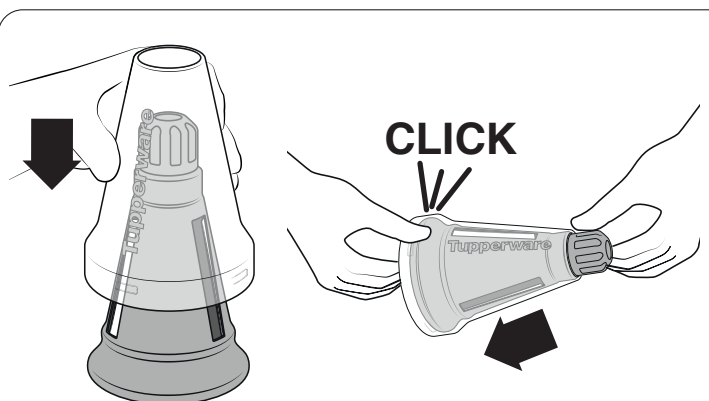

FusionMaster Ice Shaver

**A****B****C**

При работе с FusionMaster с насадкой для измельчения льда соблюдайте необходимые меры предосторожности. Держите пальцы на расстоянии от лезвий, поскольку они очень острые. При сборке и разборке Fusion Master с насадкой для измельчения льда придерживайте его за край (рис. А). Храните изделие в недоступном для детей месте. Всегда проверяйте, чтобы насадка для измельчения льда была надежно закреплена в Корпусе. Для подачи кубиков льда пользуйтесь только прилагаемым прессом (рис. В). Используйте насадку для измельчения льда только для дробления обычных или ароматизированных кубиков. Накрывайте насадку для измельчения льда защитным чехлом на время хранения и когда он не используется (рис. С).