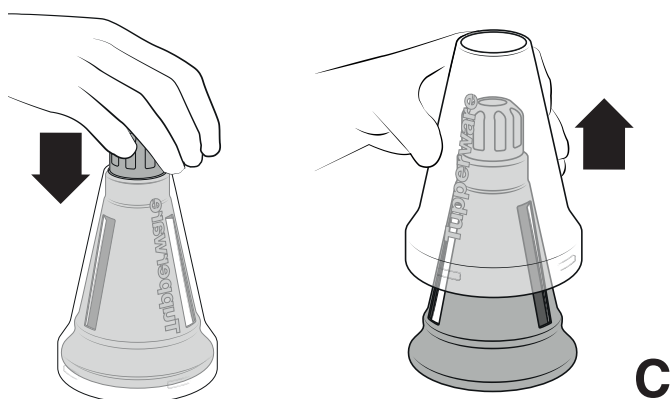

FusionMaster Ice Shaver

**A****B****C**

При работе с FusionMaster с насадкой для измельчения льда соблюдайте необходимые меры предосторожности. Держите пальцы на расстоянии от лезвий, поскольку они очень острые. При сборке и разборке Fusion Master с насадкой для измельчения льда придерживайте его за край (рис. А). Храните изделие в недоступном для детей месте. Всегда проверяйте, чтобы насадка для измельчения льда была надежно закреплена в Корпусе. Для подачи кубиков льда пользуйтесь только прилагаемым прессом (рис. В). Используйте насадку для измельчения льда только для дробления обычных или ароматизированных кубиков. Накрывайте насадку для измельчения льда защитным чехлом на время хранения и когда он не используется (рис. С).