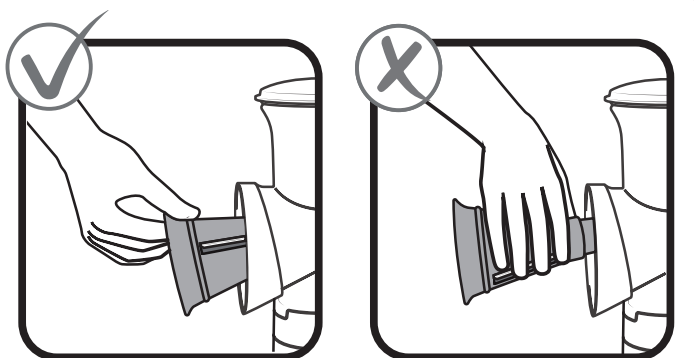

FusionMaster Ice Shaver

**A****B****C**

При работе с FusionMaster с насадкой для измельчения льда соблюдайте необходимые меры предосторожности. Держите пальцы на расстоянии от лезвий, поскольку они очень острые. При сборке и разборке Fusion Master с насадкой для измельчения льда придерживайте его за край (рис. А). Храните изделие в недоступном для детей месте. Всегда проверяйте, чтобы насадка для измельчения льда была надежно закреплена в Корпусе. Для подачи кубиков льда пользуйтесь только прилагаемым прессом (рис. В). Используйте насадку для измельчения льда только для дробления обычных или ароматизированных кубиков. Накрывайте насадку для измельчения льда защитным чехлом на время хранения и когда он не используется (рис. С).