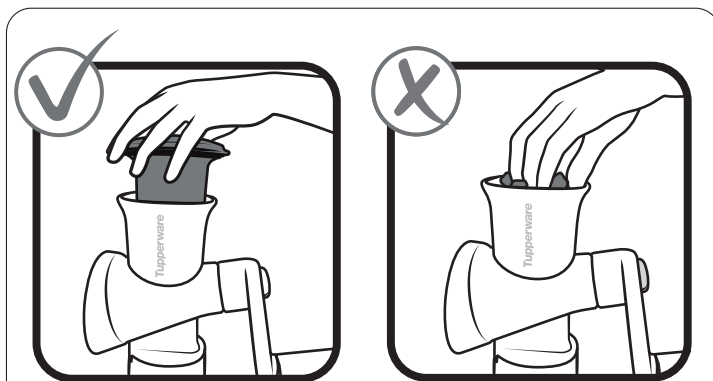

FusionMaster Ice Shaver

**A****B****C**

При работе с FusionMaster с насадкой для измельчения льда соблюдайте необходимые меры предосторожности. Держите пальцы на расстоянии от лезвий, поскольку они очень острые. При сборке и разборке Fusion Master с насадкой для измельчения льда придерживайте его за край (рис. А). Храните изделие в недоступном для детей месте. Всегда проверяйте, чтобы насадка для измельчения льда была надежно закреплена в Корпусе. Для подачи кубиков льда пользуйтесь только прилагаемым прессом (рис. В). Используйте насадку для измельчения льда только для дробления обычных или ароматизированных кубиков. Накрывайте насадку для измельчения льда защитным чехлом на время хранения и когда он не используется (рис. С).